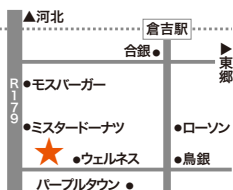

ラパラのランチメニュー

11:30~15:00(L.O.14:00)

★デザート・アフタードリンク付き
★旬の野菜や日替りプレートで毎日食べても飽きないおいしさ!

・トトロのオムライスランチ 950円(税込)	・本日のパスタランチ 870円(税込)
・カニクリームと肉じゃがコロッケランチ 840円(税込)	・海の幸いっぱいのだリアランチ 870円(税込)
	・パンサラダランチ 780円(税込)

Kiryoshi Diner
Lapala